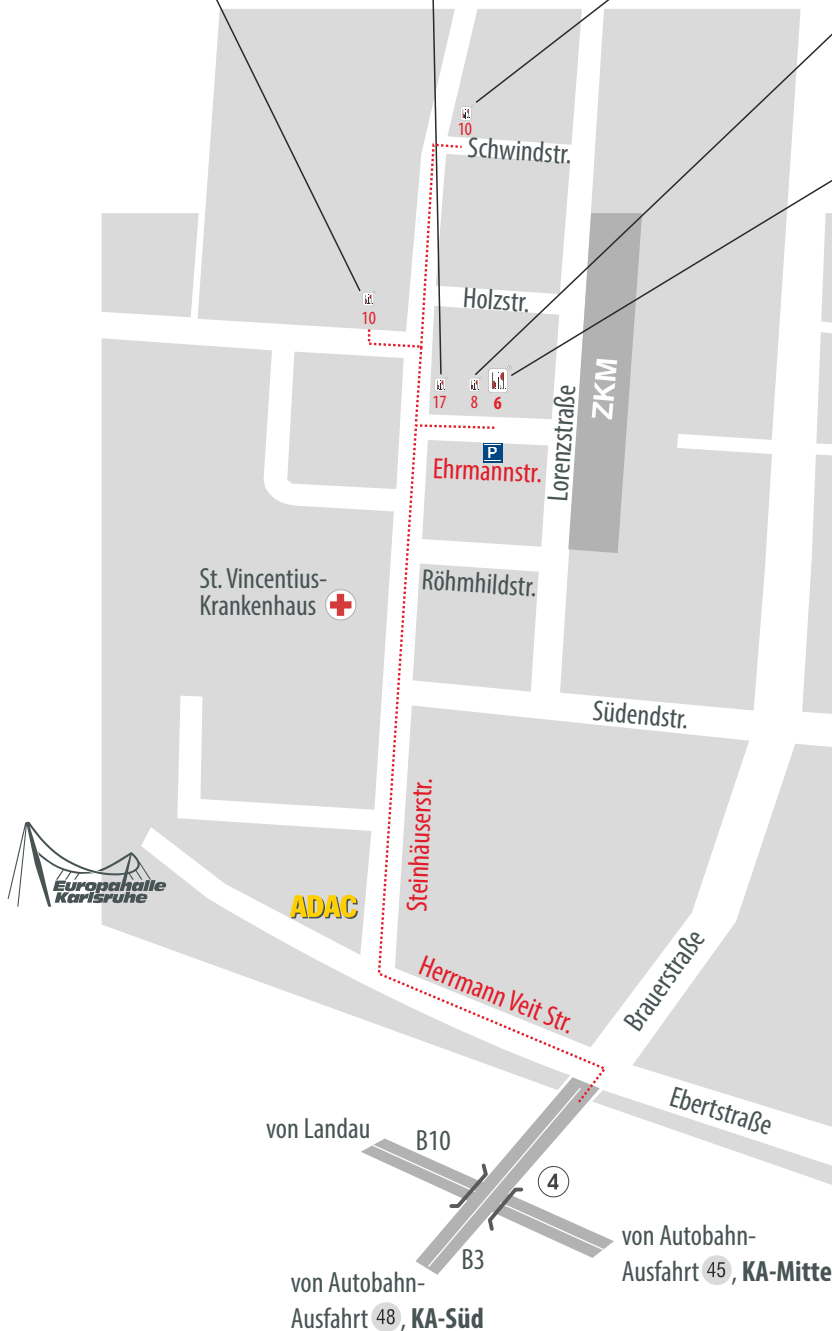

# Ihr Weg zu b.i.g. in Karlsruhe

Steinhäuserstr. 10

Steinhäuserstr. 17

Schwindstraße 10

Ehrmannstr. 8

**Ehrmannstr. 6  
Hauptsitz**

## Von Norden:

Autobahn A5, Ausfahrt 45, Karlsruhe Mitte,  
Richtung Rheinhafen  
Südtangente (B10) Ausfahrt 4,  
Richtung Europahalle, ZKM,  
danach siehe Skizze.

## Von Süden:

Autobahn A5, Ausfahrt Rheinhafen 48  
B3 Richtung Stadtmitte  
Richtung Europahalle, ZKM abbiegen,  
danach siehe Skizze.

## Von Westen:

Von der Rheinbrücke kommend  
Südtangente (B10), Ausfahrt 4  
Richtung Europahalle, ZKM,  
danach siehe Skizze.